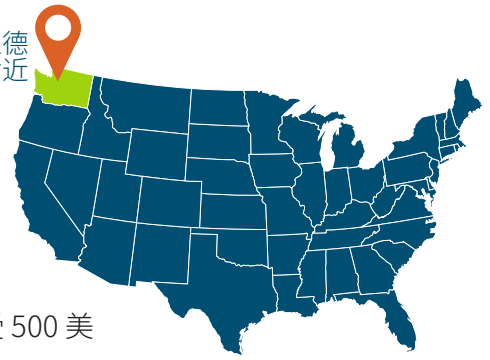

## 费用

收费项目	大学和高中		学士学位		英语语言学院 (ELI)	
	1 年 (3 个季度)	1 个季度 (3 个月)	1 年 (3 个季度)	1 个季度 (3 个月)	1 年 (3 个季度)	1 个季度 (3 个月)
学费及相关费用 (每季度 15 学分)	\$12,397.20	\$4,132.40	\$23,242.05	\$7,747.35	\$13,231.50	\$4,410.50
书本和学习用品	\$600.00	\$200.00	\$600.00	\$200.00	\$600.00	\$200.00
健康保险	\$1,233.09	\$411.03	\$1,233.09	\$411.03	\$1,233.09	\$411.03
生活费 (住宿和饮食)	\$10,150.00	\$3,383.33	\$10,150.00	\$3,383.33	\$10,150.00	\$3,383.33
大约总计	<b>\$24,380.29</b>	<b>\$8,126.76</b>	<b>\$35,225.14</b>	<b>\$11,741.71</b>	<b>\$25,214.59</b>	<b>\$8,404.86</b>

\*大学、高中及本科学位的学费及相关费用, 是基于 15 学分进行估算; 而英语语言学院 (ELI) 的学费及相关费用则是基于 18 学分进行估算

# 为何选择 EDMONDS COLLEGE?

华盛顿州林伍德  
西雅图附近

- **位置。**华盛顿 (Washington) 州风景如画, 山脉、湖泊与海景交相辉映。而距离校园仅 16 英里的西雅图 (Seattle), 更是繁荣的科技与创新之都。全新的公交和轻轨线路将我们林伍德市 (City of Lynnwood) 的校园与大西雅图 (Seattle) 地区相连, 交通便捷, 四通八达!
- **开放的招生政策。**我们每年进行四次招生, 并且提供免费英语水平测试。此外, 您还有机会就读我们的英语语言学院。在这里, 总有一个求学之门为您敞开!
- **经济支持。**每位国际新生都有机会获得 1,000 美元的新生奖学金, 此外还可以享受 500 美元的自动学费减免。
- **学术项目。**我校提供六个学士学位项目、65 个副学士学位课程、涉及 31 个学习领域的 109 个专业证书课程, 以及英语语言学院课程。在这里, 你总能找到适合自己的学术道路!
- **校园资源。**学校会深入了解学生的学术、职业和个人目标, 在这里, 学生们将获益匪浅。校园资源包括 2 座校内宿舍楼、顶尖的 STEM 教学楼、个性化的学生咨询服务、免费辅导、校内工作机会, 以及全年无休的活动和体育运动。只等您来加入我们这个充满活力的大家庭!